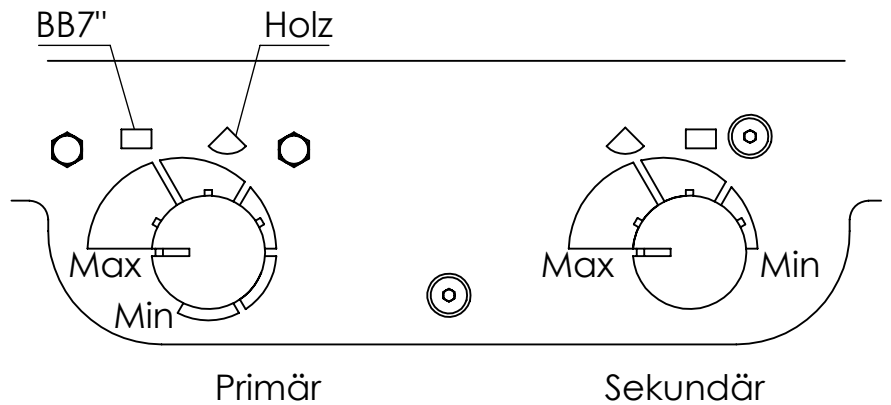

Einstellung der Verbrennungsluft

K5930 Teramo RLU SP

K5935 Trobe RLU SP

Anzündung

Nennwärmeleistung: Holz
2 stk (1,4kg) / 3/4 Stunde

Nennwärmeleistung: BB7''
3 stk (1,5kg) / 1 Stunde

Nennwärmeleistung: BB7''
11 stk (5,8kg) / 4 Stunde