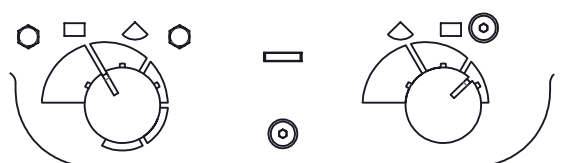

Einstellung der Verbrennungsluft

K5930 Teramo RLU SP

K5935 Trobe RLU SP

Anzündung

Nennwärmeleistung: Holz
2 stk (1,4kg) / 3/4 Stunde

Nennwärmeleistung: BB7''
3 stk (1,5kg) / 1 Stunde

Nennwärmeleistung: BB7''
11 stk (5,8kg) / 4 Stunde

Gluthalten: BB7''
11 stk (5,8kg) / 12 Stunde