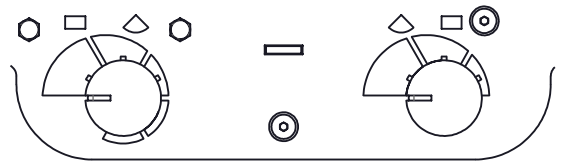

Einstellung der Verbrennungsluft

K5930 Teramo RLU SP

K5935 Trobe RLU SP

Anzündung

Nennwärmeleistung: Holz
2 stk (1,4kg) / 3/4 Stunde

Nennwärmeleistung: BB7''
3 stk (1,5kg) / 1 Stunde

Nennwärmeleistung: BB7''
11 stk (5,8kg) / 4 Stunde

Gluthalten: BB7''
11 stk (5,8kg) / 12 Stunde