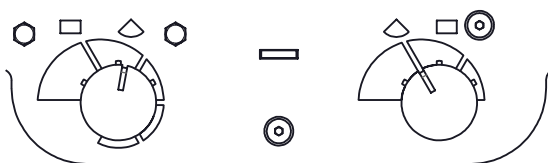

Einstellung der Verbrennungsluft

K5930 Teramo RLU SP

K5935 Trobe RLU SP

Anzündung

Nennwärmeleistung: Holz
2 stk (1,4kg) / 3/4 Stunde

Nennwärmeleistung: BB7''
3 stk (1,5kg) / 1 Stunde

Nennwärmeleistung: BB7''
11 stk (5,8kg) / 4 Stunde