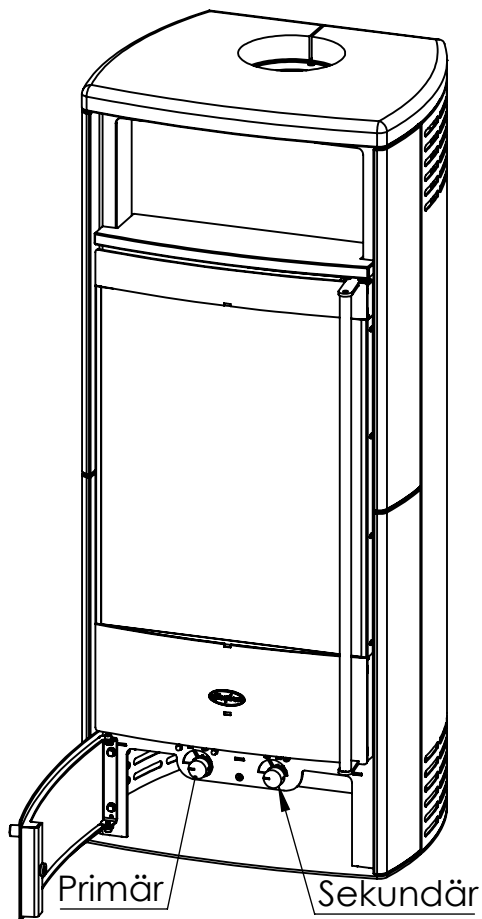

Einstellung der Verbrennungsluft

K5930 Teramo RLU SP

K5935 Trobe RLU SP

Anzündung

Nennwärmeleistung: Holz
2 stk (1,4kg) / 3/4 Stunde

Nennwärmeleistung: BB7''
3 stk (1,5kg) / 1 Stunde

Nennwärmeleistung: BB7''
11 stk (5,8kg) / 4 Stunde