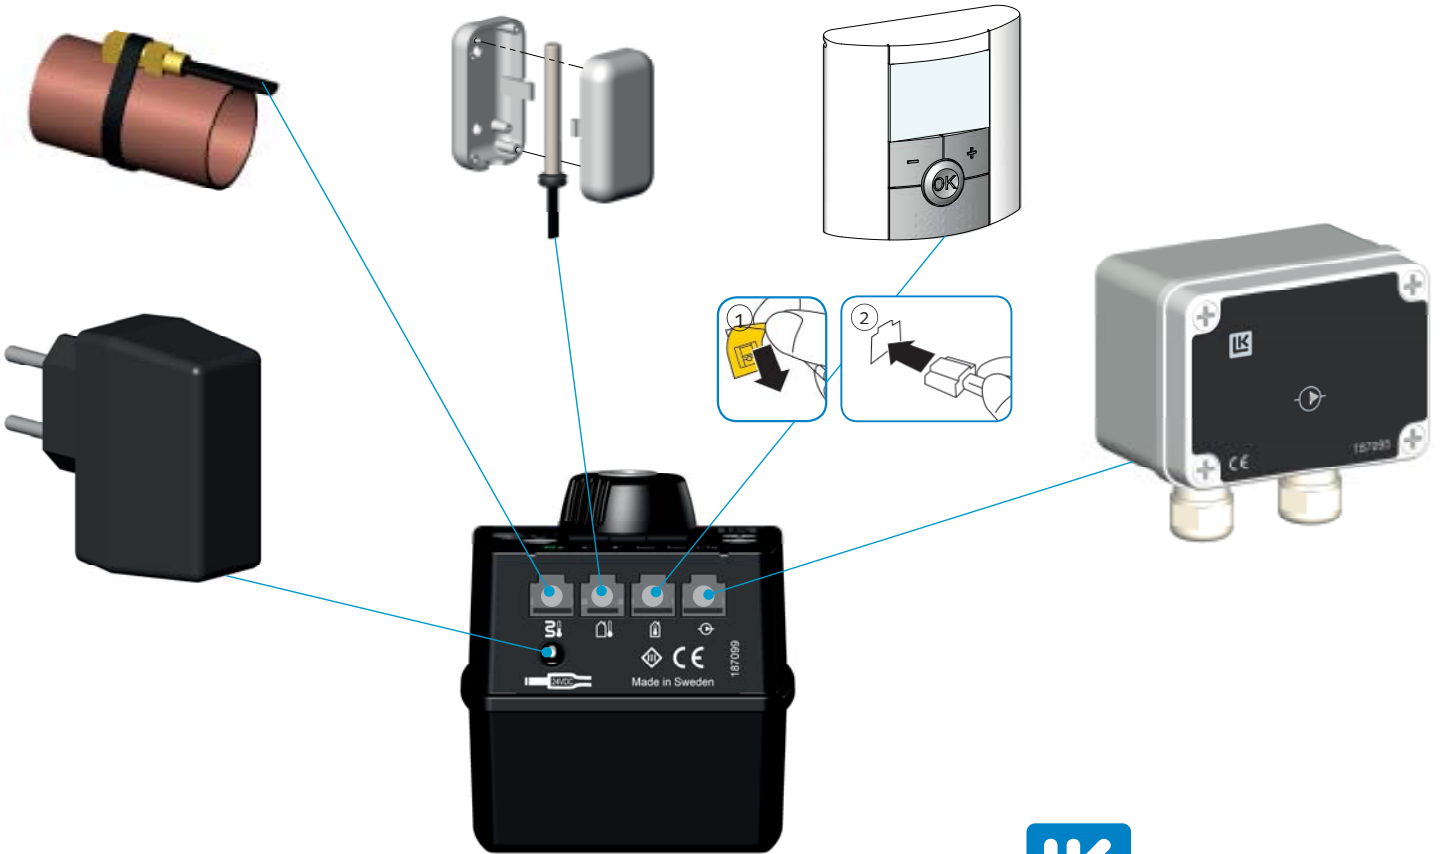

# Quick Start Guide

LK 110/120/130 SmartComfort

Automatic position  
 Automatikposition  
 Mode automatique  
 Modalità automatica  
 Automatiikkatila  
 Automatikläge  
 Automatisk tilstand

Disengaging knob  
 Handverstellknopf  
 Vis découplage  
 Vite di disaccoppiamento  
 Vapautusruuvi  
 Frikopplingsvred  
 Frakoblingshåndtag

Manual operation  
 Manueller Betrieb  
 Commande manuelle  
 Funzionamento manuale  
 Käsisäätö  
 Handmanövrering  
 Manuel betjening

Function selector  
 Funktionstaste  
 Bouton de basculement  
 Pulsante funzione  
 Valintapainike  
 Funktionsknapp  
 Funktionsknapp