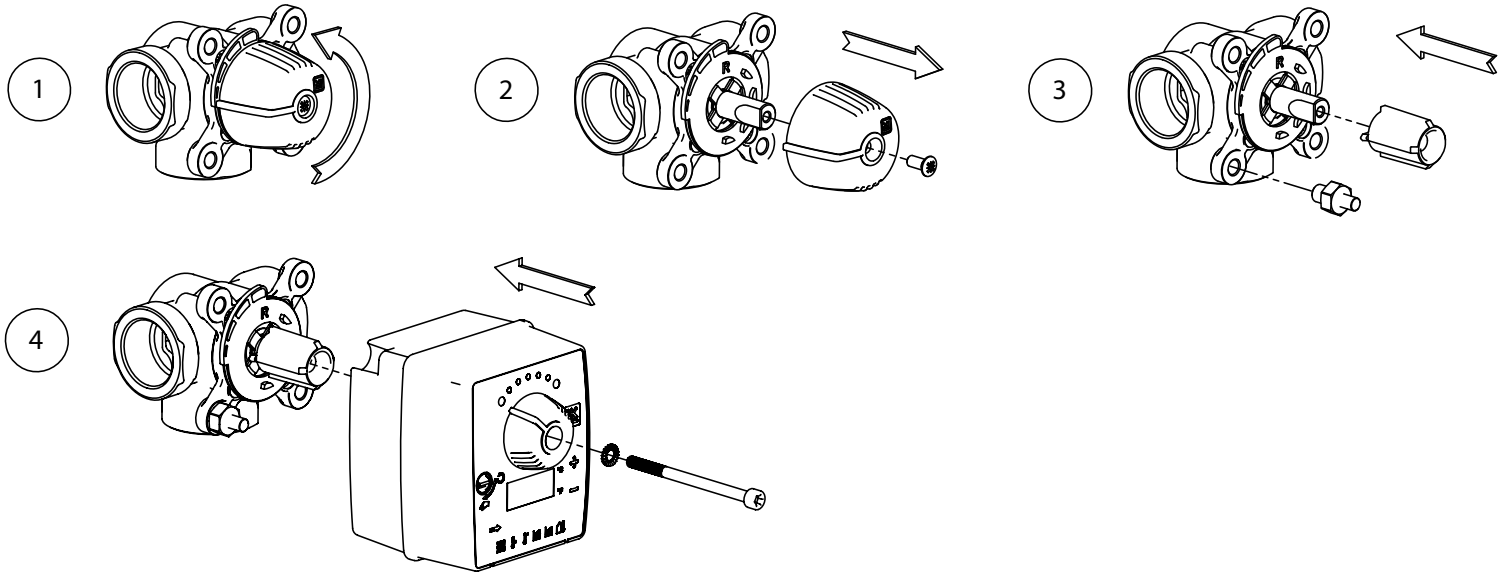

# Quick Start Guide

LK 110/120/130 SmartComfort

Automatic position  
 Automatikposition  
 Mode automatique  
 Modalità automatica  
 Automatiikkatila  
 Automatikläge  
 Automatisk tilstand

Disengaging knob  
 Handverstellknopf  
 Vis découplage  
 Vite di disaccoppiamento  
 Vapautusruuvi  
 Frikopplingsvred  
 Frakoblingshåndtag