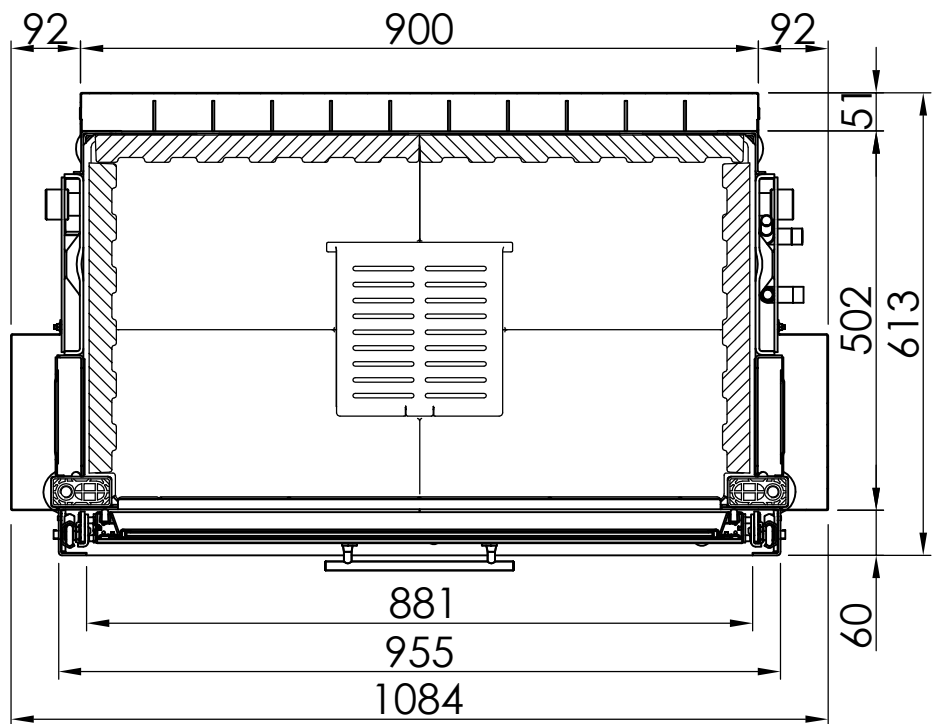

~1:10

*optional
*optional
*optional
*optional
*optional
*optional