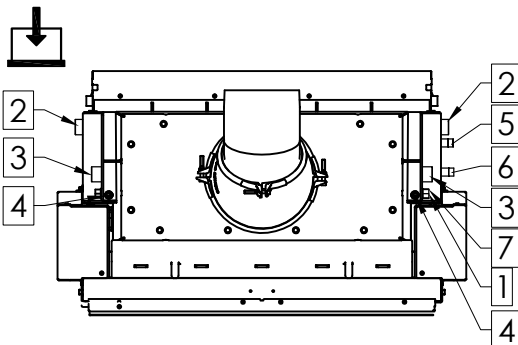

~1:20

~1:20

1	2x Anschlüsse 1/2" mit Tauchhülsen für Pumpenthermostat und thermischer Ablaufsicherung
2	Rücklaufanschluss IG 1"
3	Vorlaufanschluss IG 1"
4	Entlüftungsmöglichkeit
5	Zulauf Sicherheitswärmetauscher 1/2" AG
6	Ablauf Sicherheitswärmetauscher 1/2" AG
7	1/2" IG für Sicherheitsventil