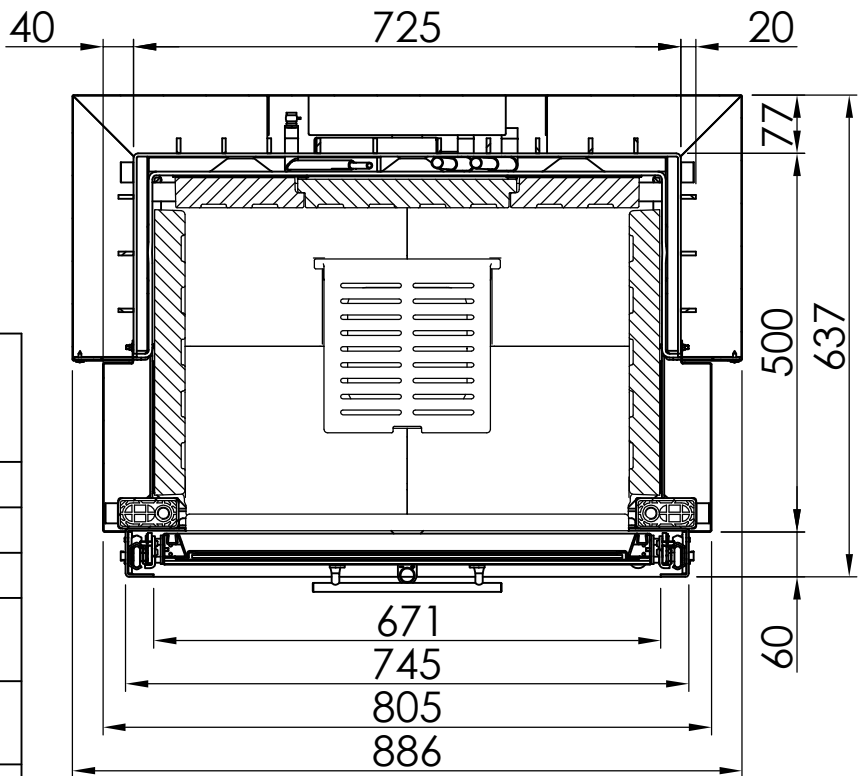

1	2xAnschlüsse 1/2" mit Tauchhülsen für Pumpenthermostat und thermischer Ablaufsicherung
2	Rücklaufanschluss IG 1"
3	Vorlaufanschluss IG 1"
4	Entlüftungsmöglichkeit
5	Zulauf Sicherheitswärmetauscher 1/2" AG
6	Ablauf Sicherheitswärmetauscher 1/2" AG
7	1/2" IG für Sicherheitsventil

~1:10

für Sie bereitgestellt von

ofenseite.com

*optional

*optional

*optional

*optional

*opcionale

*opcionality

*опціонально