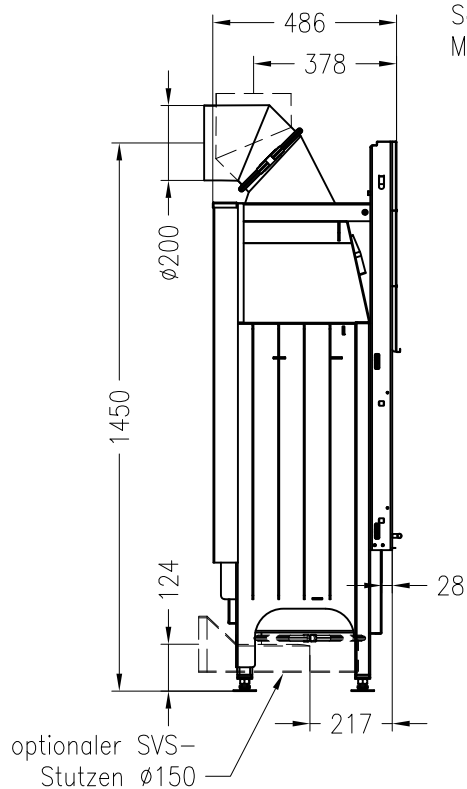

Brennzelle Varia M-80h-4S / M-100h-4S

hochschiebbar

Linear 4S

Stand: 11/2010

Vorderansicht
M~1:20

Seitenansicht
M~1:20

Horizontalschnitt
M~1:10

Brennzelle	Maß A	Maß B	Maß C	Maß D
Varia M-80h-4S	802	876	820	900
Varia M-100h-4S	1006	1080	1025	1105