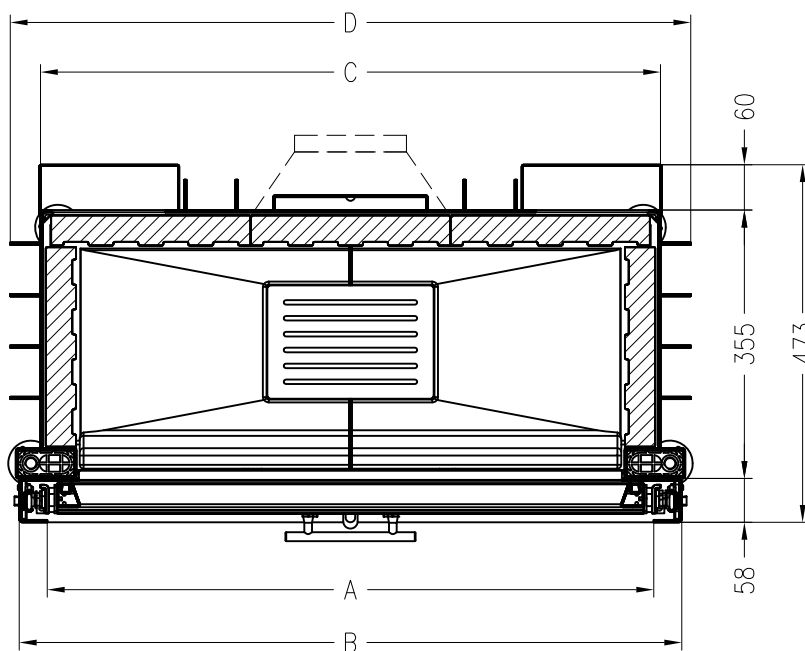

Brennzelle Varia M-80h-4S / M-100h-4S

hochschiebbar

Linear 4S

Stand: 11/2010

Vorderansicht
M~1:20

Seitenansicht
M~1:20

Horizontalschnitt
M~1:10

Brennzelle	Maß A	Maß B	Maß C	Maß D
Varia M-80h-4S	802	876	820	900
Varia M-100h-4S	1006	1080	1025	1105