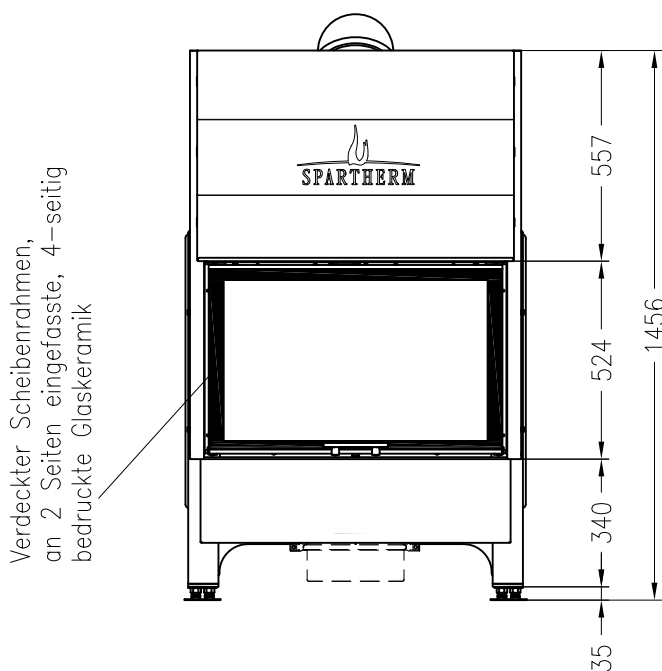

Brennzelle Varia M-80h-4S / M-100h-4S

hochschiebbar

Linear 4S

Stand: 11/2010

Vorderansicht
M~1:20

Seitenansicht
M~1:20

Horizontalschnitt
M~1:10

Brennzelle	Maß A	Maß B	Maß C	Maß D
Varia M-80h-4S	802	876	820	900
Varia M-100h-4S	1006	1080	1025	1105