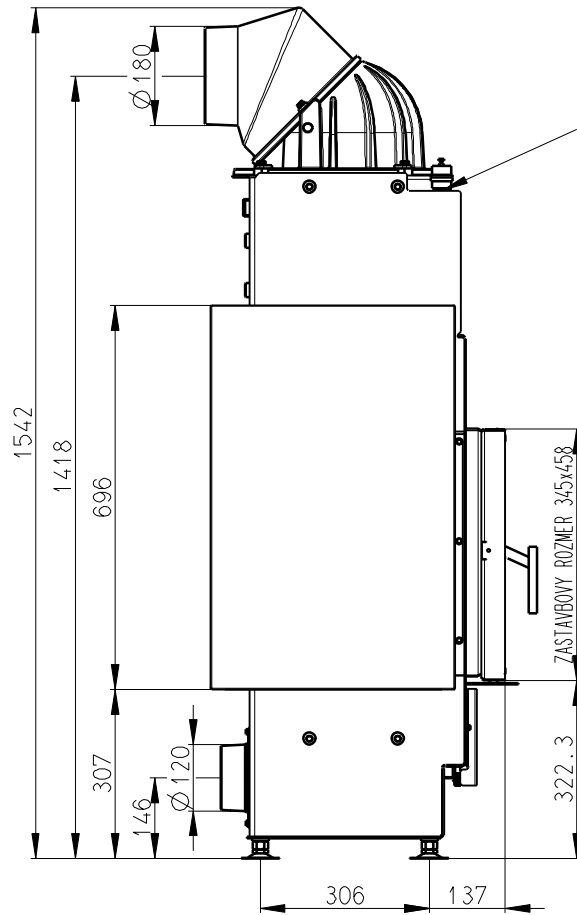

Rozměry v mm; Maße in mm

JIMKA  
G1/2" (160)

KV 075W - 075W

225kg

ODVZDUSNOVAC I  
VENTIL

VYSTUP Z  
VYMENIKU G3/4"

VSTUP DO  
VYMENIKU G3/4"

OTOCNA KOPULE  
S KOLENEM