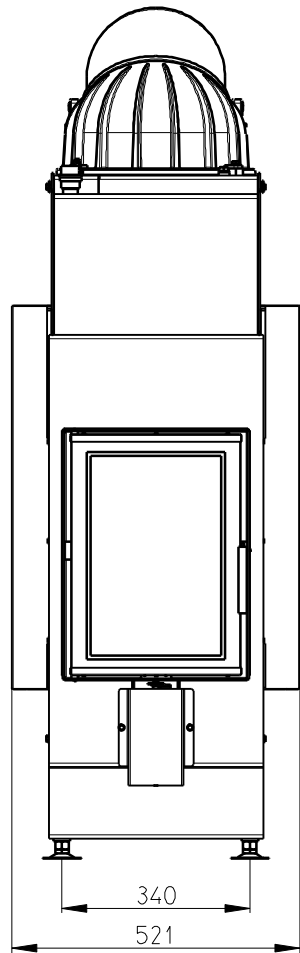

Rozměry v mm; Maße in mm

JIMKA  
G1/2" (160)

KV 075W - 075W

225kg

ODVZDUSNOVAC I  
VENTIL

VYSTUP Z  
VYMENIKU G3/4"

VSTUP DO  
VYMENIKU G3/4"

OTOCNA KOPULE  
S KOLENEM