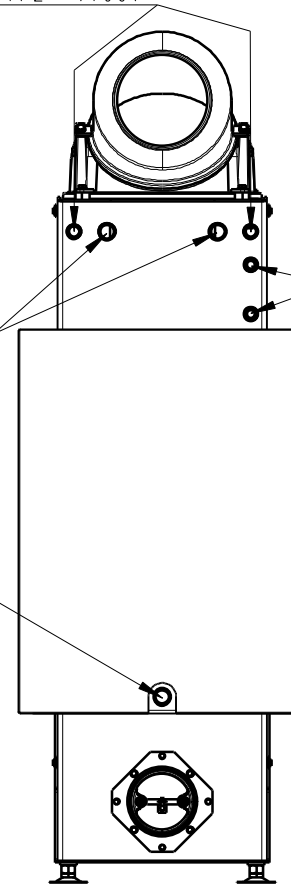

Rozměry v mm; Maße in mm

JIMKA  
G1/2" (160)

KV 075W - 075W

225kg

ODVZDUSNOVAC I  
VENTIL

VYSTUP Z  
VYMENIKU G3/4"

VSTUP DO  
VYMENIKU G3/4"

OTOCNA KOPULE  
S KOLENEM