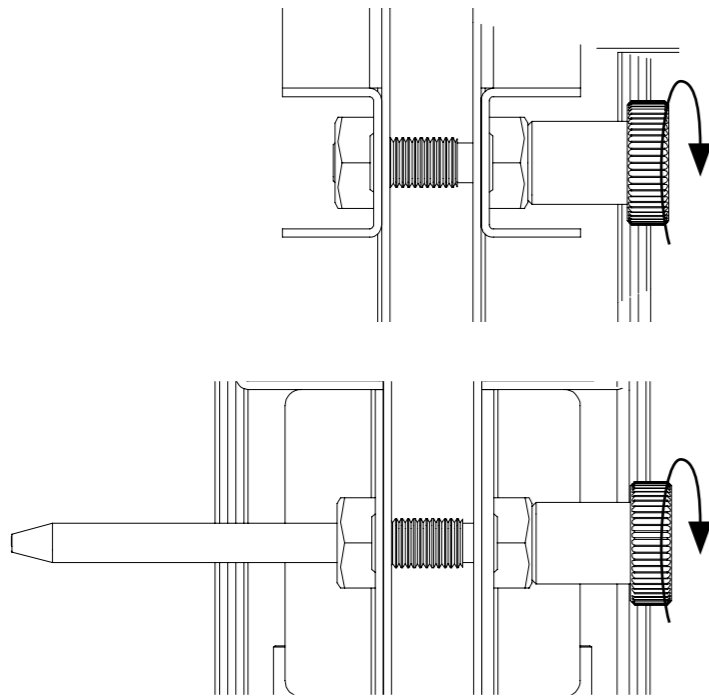

# MONTAGE

1

! Falls Du Deinen G32 oder G16 mit einem weiteren Modul verbinden möchtest, benötigst Du keine Schraubenverlängerung für die obere Verbindung.

! When connecting a module to your G32 or G16 do not use screw extenders on the upper connection.

2

3

4

! Die Schrauben werden eventuell nicht direkt auf der gleichen Höhe sein, wie die Verbindungslöcher des nebenstehenden Moduls. Schiebe die Module so nah zusammen, wie möglich, bevor Du sie in der Höhe ausrichtest.

! The screws may not line up with the holes completely at first, that is ok. It is important to move the modules as close together as possible before leveling the module.

5

! Nutze die roten Drehräder, um die Module gegenseitig auszurichten.  
! Use the red wheels to level the modules with one another.

7

6

! Drehe die Schrauben erst handfest an, bevor Du sie mit dem Sechskantschlüssel festziehst.  
! First tighten the screws by hand and then snug them up with the hex key.

8

Scanne oder klicke auf den QR-Code, um zu den anderen Aufbauanleitungen der Module unserer Plattform zu gelangen.