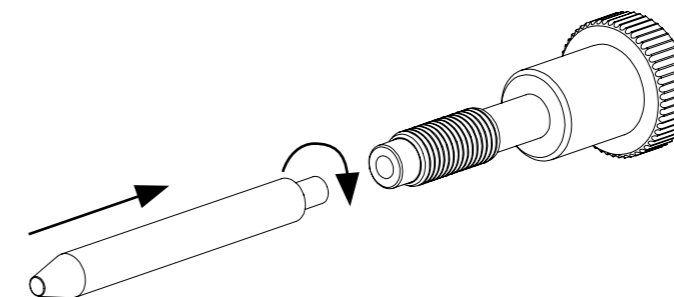

## MONTAGEANLEITUNG

Schraubenset für die Verbindung Deiner Module  
Screw set for connecting your modules.

# LIEFERUMFANG

Hier ist eine Zubehörliste, mit Teilen, die zur Modulverbindung gehören. Check die Lieferung zur Sicherheit kurz durch und verwende die mitgelieferten Schrauben.

Here is a list of parts that belong to your module connection. Quickly check that all the pieces are there and use the screws supplied.

# MONTAGE

1

! Falls Du Deinen G32 oder G16 mit einem weiteren Modul verbinden möchtest, benötigst Du keine Schraubenverlängerung für die obere Verbindung.

! When connecting a module to your G32 or G16 do not use screw extenders on the upper connection.