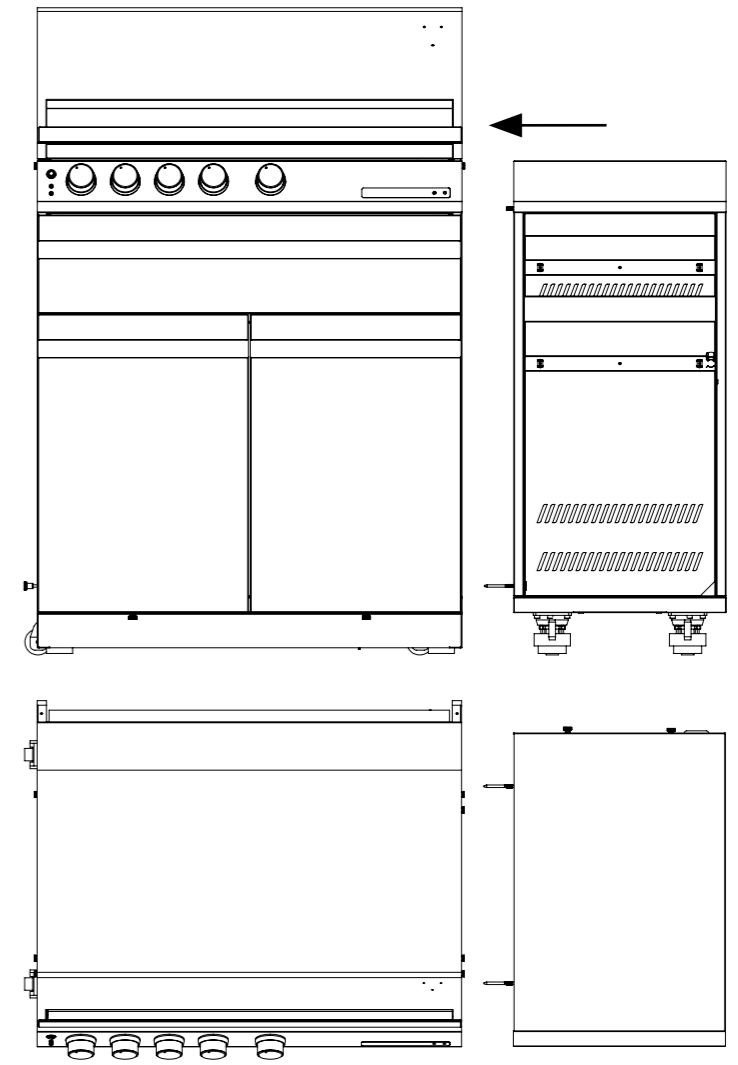

# MONTAGE

1

! Falls Du Deinen G32 oder G16 mit einem weiteren Modul verbinden möchtest, benötigst Du keine Schraubenverlängerung für die obere Verbindung.

! When connecting a module to your G32 or G16 do not use screw extenders on the upper connection.

2

3

4

! Die Schrauben werden eventuell nicht direkt auf der gleichen Höhe sein, wie die Verbindungslöcher des nebenstehenden Moduls. Schiebe die Module so nah zusammen, wie möglich, bevor Du sie in der Höhe ausrichtest.