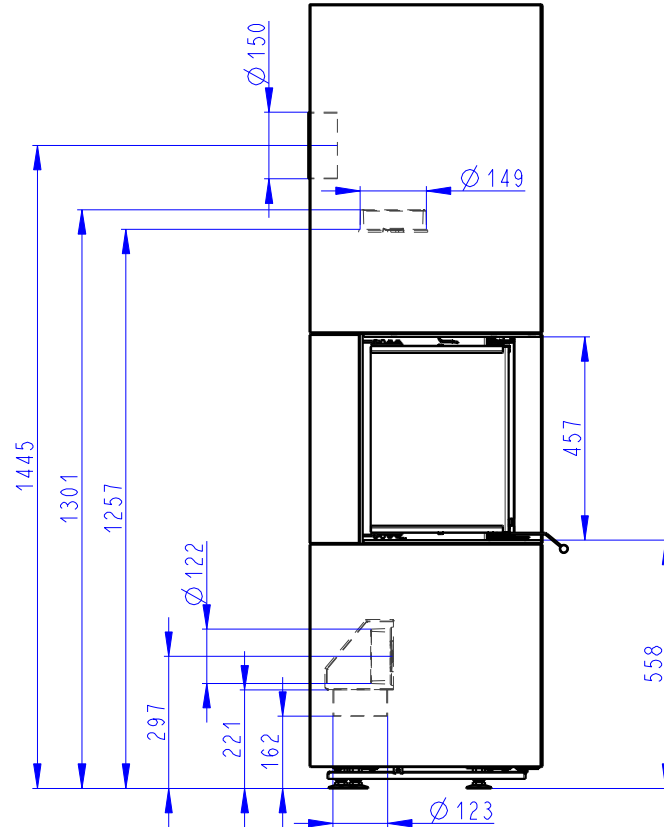

OSORNO L

Masse in mm

OSORNO L

ZENTRALLUFTZUFUHR
10500 mm²