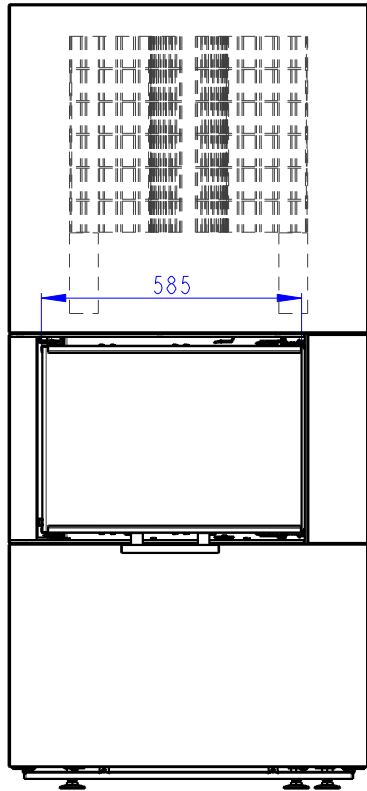

OSORNO L

Masse in mm

OSORNO L

ZENTRALLUFTZUFUHR
10500 mm²