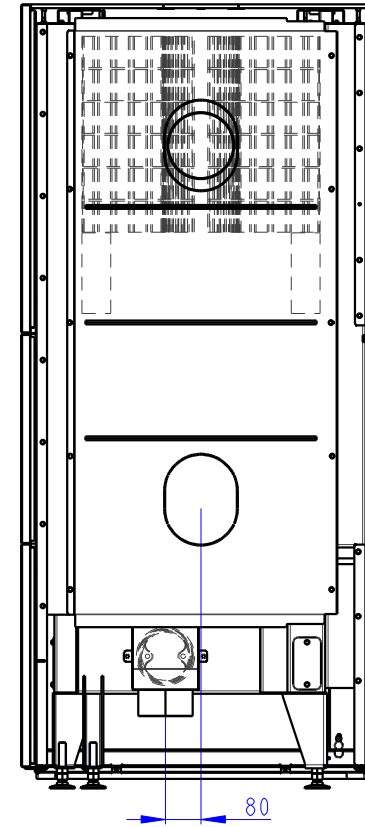

OSORNO L

Masse in mm

OSORNO L

ZENTRALLUFTZUFUHR
10500 mm²