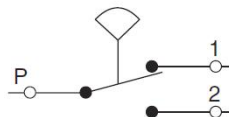

## Rauchrohrthermostat 300

1,5 m, mit Montagesatz, 50-300°C

Art.Nr.: 131 001