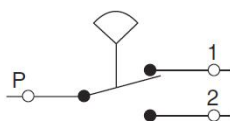

Kapillarrohrthermostat

2,5 m, mit Tauchrohr, 30-90°C

Art.Nr.: 131 004