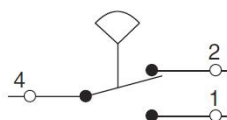

Tauchrohrthermostat

Anschluss R15, 30-90°C

Art.Nr.: 131 002