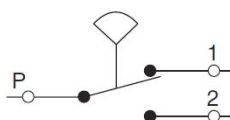

Tauchrohrthermostat

Anschluss R15, 30-90°C

Art.Nr.: 131 002