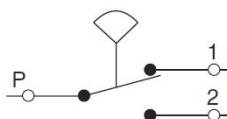

Kapillarrohrthermostat

2,5 m, mit Tauchrohr, 30-90°C

Art.Nr.: 131 004