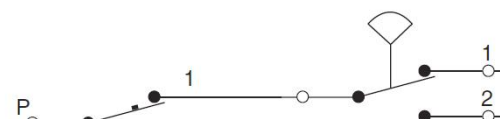

Sicherheitsthermostat

Thermostat

mit manueller Rückstellung

LADDOMAT®

by TV Termoventiler AB