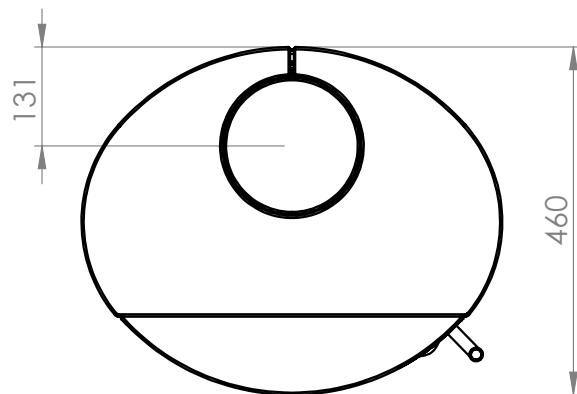

# Königshütte Libra Naturstein

Maße in mm