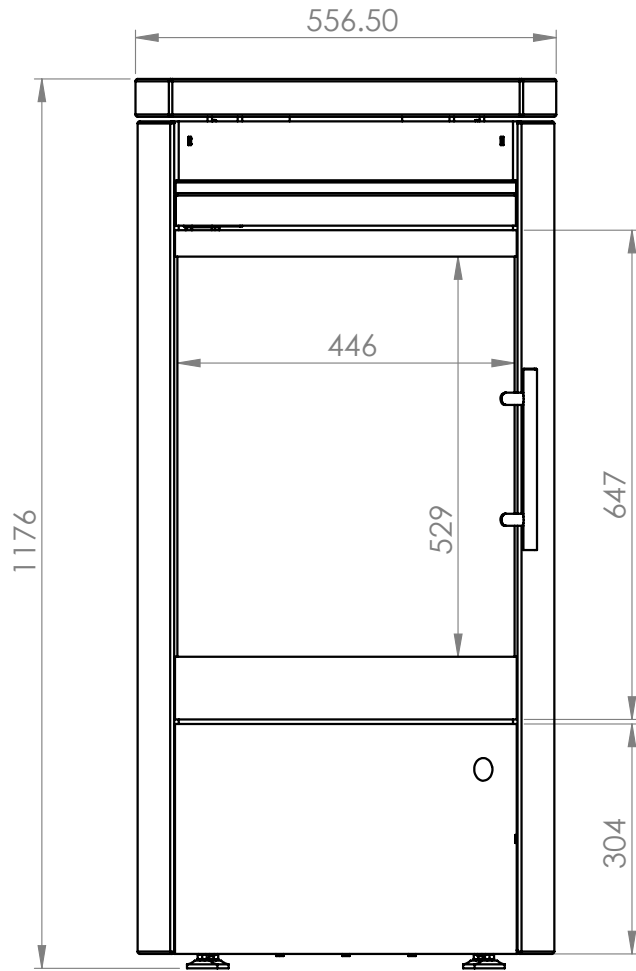

# Königshütte Libra Naturstein

Maße in mm