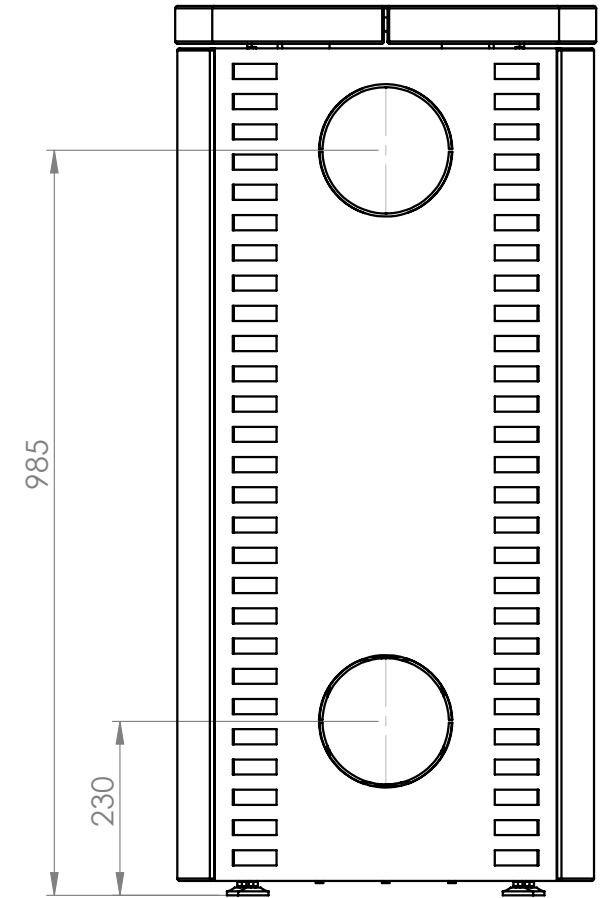

# Königshütte Libra Naturstein

Maße in mm