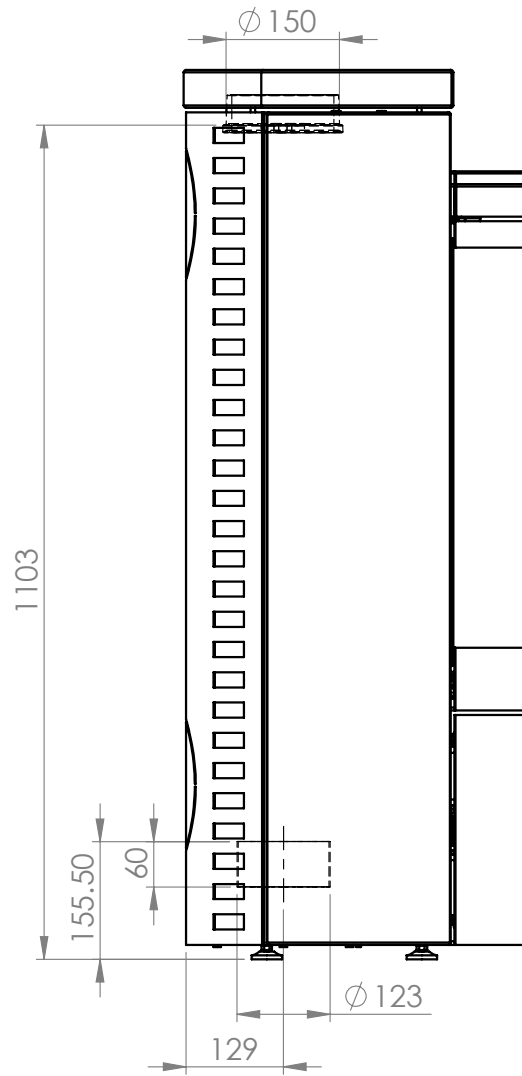

# Königshütte Libra Naturstein

Maße in mm