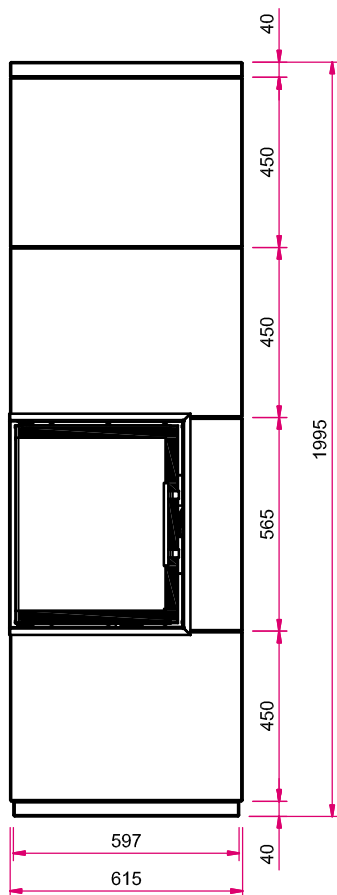

S23 GO-Line mit Deckenanschluss

Wärmespeicher-Anlage

Camina[®]
EXCLUSIVE FIREDESIGN

Abbildung: S23 GO-Line als Wärmespeicher-Anlage mit Deckenanschluss
Oberflächenveredelung: Camina Silikatanstrich

Standard

Gesamtgewicht

Grundofen

Ekko GO 45(45)57 mit Drehzug
NW-Leistung: 2,0 kW
Abgang für Rauchrohr: Ø 160 mm

Zubehör

Mehr Infos unter
www.camina-schmid.de

Speicherbeton

Speicherbeton

Maßzeichnungen S23 GO-Line mit Deckenanschluss

Frontansicht M 1:20

Seitenansicht links M 1:20

AS: Abgasstutzen, VLS: Verbrennungsluftstutzen,
VLZ: Verbrennungsluftzufuhr, OKFF: Oberkante
Fertigfußboden

Seitenansicht rechts M 1:20

Hinweis: Mit optionalem Zubehör bitte die Angaben
in den Preislisten beachten.

Draufsicht M 1:20

Estrichaussparung (Ansicht Unterseite) M 1:20