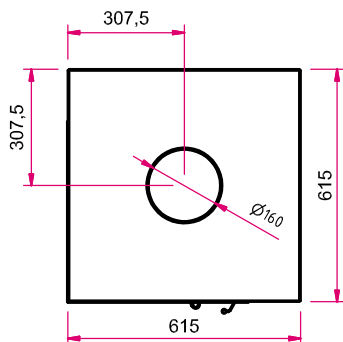

Gesamtgewicht

Grundofen

Ekko GO 45(45)57 mit Drehzug
NW-Leistung: 2,0 kW
Abgang für Rauchrohr: Ø 160 mm

Zubehör

Mehr Infos unter
www.camina-schmid.de

Speicherbeton

Speicherbeton

Maßzeichnungen S23 GO-Line mit Deckenanschluss

Frontansicht M 1:20

Seitenansicht links M 1:20

AS: Abgasstutzen, VLS: Verbrennungsluftstutzen,
VLZ: Verbrennungsluftzufuhr, OKFF: Oberkante
Fertigfußboden

Seitenansicht rechts M 1:20

Hinweis: Mit optionalem Zubehör bitte die Angaben
in den Preislisten beachten.

Draufsicht M 1:20

Estrichaussparung (Ansicht Unterseite) M 1:20