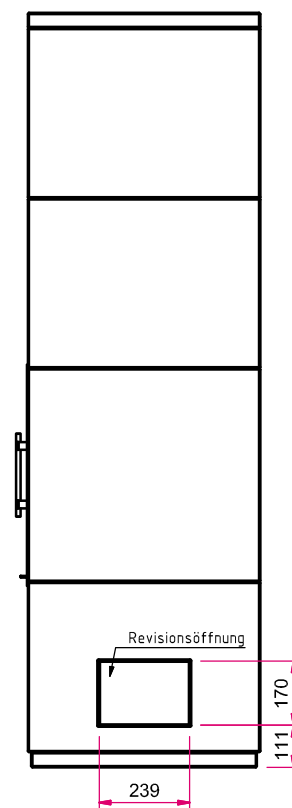

Gesamtgewicht

Grundofen

Ekko GO 45(45)57 mit Drehzug
NW-Leistung: 2,0 kW
Abgang für Rauchrohr: Ø 160 mm

Zubehör

Mehr Infos unter
www.camina-schmid.de

Speicherbeton

Speicherbeton

Maßzeichnungen S23 GO-Line mit Deckenanschluss

Frontansicht M 1:20

Seitenansicht links M 1:20

AS: Abgasstutzen, VLS: Verbrennungsluftstutzen,
VLZ: Verbrennungsluftzufuhr, OKFF: Oberkante
Fertigfußboden

Seitenansicht rechts M 1:20

Hinweis: Mit optionalem Zubehör bitte die Angaben
in den Preislisten beachten.

Draufsicht M 1:20

Estrichaussparung (Ansicht Unterseite) M 1:20