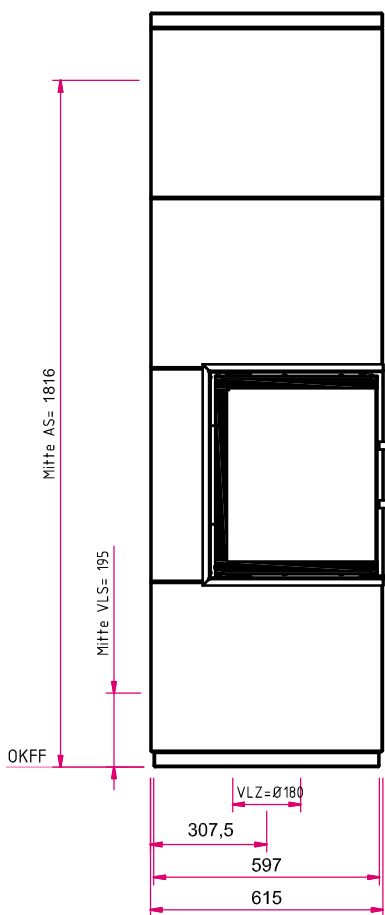

Gesamtgewicht

Grundofen

Ekko GO 45(45)57 mit Drehzug
NW-Leistung: 2,0 kW
Abgang für Rauchrohr: Ø 160 mm

Zubehör

Mehr Infos unter
www.camina-schmid.de

Speicherbeton

Speicherbeton

Maßzeichnungen S23 GO-Line mit Deckenanschluss

Frontansicht M 1:20

Seitenansicht links M 1:20

AS: Abgasstutzen, VLS: Verbrennungsluftstutzen,
VLZ: Verbrennungsluftzufuhr, OKFF: Oberkante
Fertigfußboden

Seitenansicht rechts M 1:20

Hinweis: Mit optionalem Zubehör bitte die Angaben
in den Preislisten beachten.

Draufsicht M 1:20

Estrichaussparung (Ansicht Unterseite) M 1:20