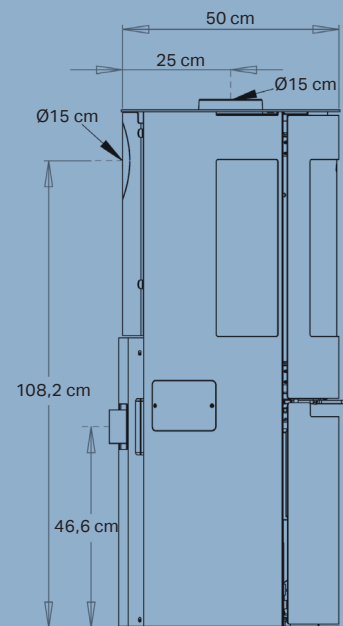

Aduro H3 Lux

- Kombinieren Sie Kaminholz und Pellets
- Startet selbständig
- Dänische Innovation der Spitzenklasse

**Aduro
Tronic**

Automatische
Luftzufuhr
bis zu 40%
weniger
Holzverbrauch

Abstand (cm) zu brennbarem Material

Spezifikationen

Nennwärmeleistung	7,0 kW Brennholz / 6,8 kW Pellets
Heizfläche	20-140 m²
Rauchabgang	Ø15 cm oben/hinten
Abstand zu brennbarem Material	Hinter 7,5 cm, seitlich 70 cm
Breite der Brennkammer	40 cm
Außenabmessungen (HxBxT)	120 x 50 x 50,8 cm
Abstand vom Boden zur Mitte des hinteren Ausgangs	108,2 cm
Gewicht	135 kg
Farbe/Material	Schwarzer Stahl
Wirkungsgrad	81% Brennholz / 87% Pellets
Zulassungen	EN13420, EN14785, CE, NS3058 & Ecodesign 2022
Inkl. Aduro-tronic Automatik	✓
Energieklasse	A⁺
Energieeffizienzindex	108,5 Brennholz / 122,3 Pellets

EAN: 5704065010121