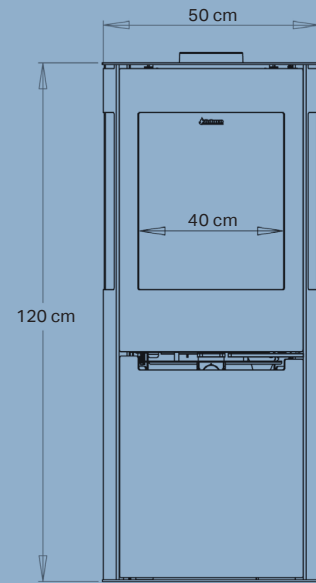

Aduro H3 Lux

- Kombinieren Sie Kaminholz und Pellets
- Startet selbständig
- Dänische Innovation der Spitzenklasse

**Aduro
Tronic**

Automatische
Luftzufuhr
bis zu 40%
weniger
Holzverbrauch

Abstand (cm) zu brennbarem Material

Spezifikationen

Nennwärmeleistung	7,0 kW Brennholz / 6,8 kW Pellets
Heizfläche	20-140 m²
Rauchabgang	Ø15 cm oben/hinten
Abstand zu brennbarem Material	Hinter 7,5 cm, seitlich 70 cm
Breite der Brennkammer	40 cm
Außenabmessungen (HxBxT)	120 x 50 x 50,8 cm
Abstand vom Boden zur Mitte des hinteren Ausgangs	108,2 cm
Gewicht	135 kg
Farbe/Material	Schwarzer Stahl
Wirkungsgrad	81% Brennholz / 87% Pellets
Zulassungen	EN13420, EN14785, CE, NS3058 & Ecodesign 2022
Inkl. Aduro-tronic Automatik	✓
Energieklasse	A⁺
Energieeffizienzindex	108,5 Brennholz / 122,3 Pellets

EAN: 5704065010121