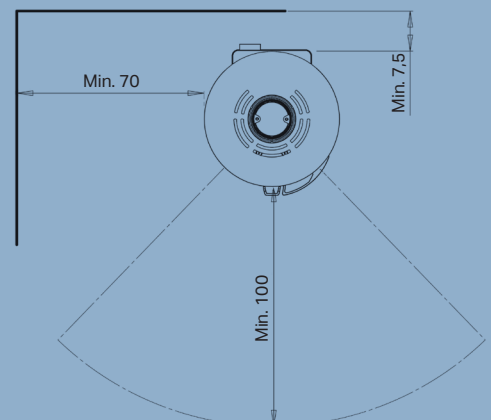

Spezifikationen

Nennwärmeleistung	7,0 kW Brennholz / 6,8 kW Pellets
Heizfläche	20-140 m ²
Rauchabgang	Ø15 cm oben/hinten
Abstand zu brennbarem Material	Hinter 7,5 cm, seitlich 70 cm
Breite der Brennkammer	40 cm
Außenabmessungen (HxBxT)	120 x 50 x 50,8 cm
Abstand vom Boden zur Mitte des hinteren Ausgangs	108,2 cm
Gewicht	135 kg
Farbe/Material	Schwarzer Stahl
Wirkungsgrad	81% Brennholz / 87% Pellets
Zulassungen	EN13420, EN14785, CE, NS3058 & Ecodesign 2022
Inkl. Aduro-tronic Automatik	✓
Energieklasse	A ⁺
Energieeffizienzindex	108,5 Brennholz / 122,3 Pellets