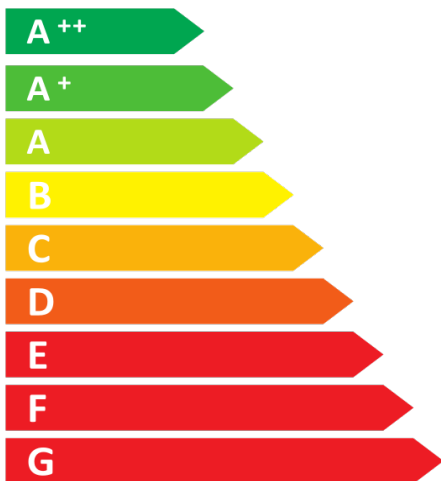

# ENERG

енергия · ενεργεια

## SIM Varia 2Rh 10,5 kW

**A+**

**10.5**  
kW

**N.A.**

ENERGIA · ЕНЕРГИЈА · ΕΝΕΡΓΕΙΑ · ENERGIJA · ENERGY · ENERGIE · ENERGI

2018/1186