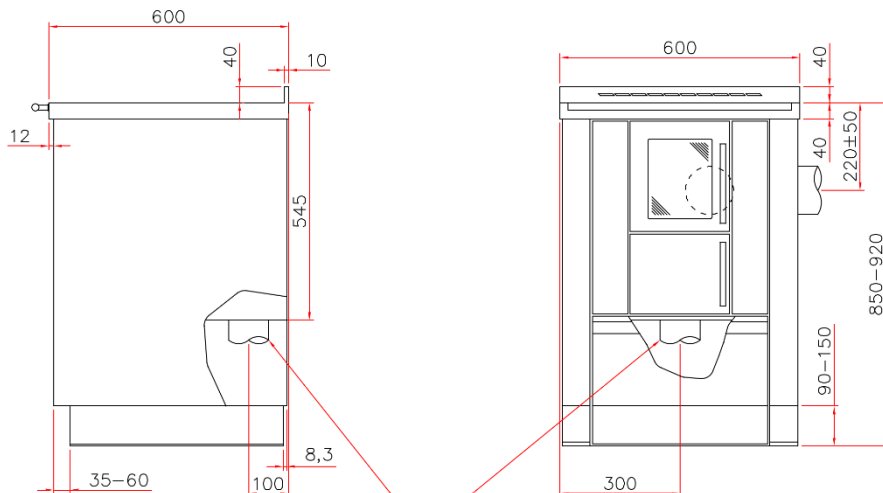

# SCHEDA TECNICA - TECHNISCHES DATENBLATT

## Öko Star ÖS60

Aussenluftanschluß (Ø100 mm)  
Presa aria esterna (Ø100 mm)

### COMBUSTIONE - FEUERUNG

DATI TECNICI – TECHNISCHE DATEN			DIMENSIONI - MAßE		
Potenza termica totale <i>Nennwärmeleistung</i>	5,95	kW	Bocca focolare L/A <i>Maße Feuertür B/H</i>	190x220	mm
Potenza all'acqua <i>Leistung am Wasser</i>	/	kW	Dimensioni focolare L/A/P <i>Feuerraummaße B/H/T</i>	230x290x350	mm
Rendimento <i>Wirkungsgrad</i>	80,52	%	Dimensione forno <i>Bratrohr B/H/T</i>	/	mm
Temperatura media fumi <i>Abgastemperatur</i>	282,21	°C	Dimensioni piastra cottura L/A/P <i>Maße Herdplatte B/H/T</i>	417x487x8	mm
Tiraggio minimo consigliato <i>Empfohlener Zug</i>	12	Pa	Diametro uscita fumi <i>Kaminanschluss</i>	120	mm
CO al 13% di O <sub>2</sub> <i>CO-Ausstoß aus 13% di O<sub>2</sub></i>	0,081	%	Altezza cucina <i>Höhe des Herdes</i>	850-920	mm
Polveri al 13% di O <sub>2</sub> <i>Staub Emission aus 13% di O<sub>2</sub></i>	36,2	Mg/Nm <sup>3</sup>	Peso <i>Gewicht</i>	170	kg
Flusso gas combustibile <i>Abgasmassenstrom</i>	4,46	g/s	★★★★★		