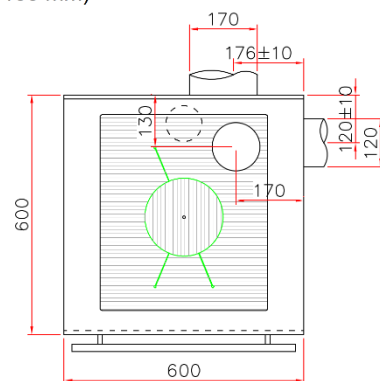

## Öko Star ÖS60

Aussenluftanschluß (Ø100 mm)  
Presa aria esterna (Ø100 mm)

### COMBUSTIONE - FEUERUNG

DATI TECNICI – TECHNISCHE DATEN			DIMENSIONI - MAßE		
Potenza termica totale <i>Nennwärmeleistung</i>	5,95	kW	Bocca focolare L/A <i>Maße Feuertür B/H</i>	190x220	mm
Potenza all'acqua <i>Leistung am Wasser</i>	/	kW	Dimensioni focolare L/A/P <i>Feuerraummaße B/H/T</i>	230x290x350	mm
Rendimento <i>Wirkungsgrad</i>	80,52	%	Dimensione forno <i>Bratrohr B/H/T</i>	/	mm
Temperatura media fumi <i>Abgastemperatur</i>	282,21	°C	Dimensioni piastra cottura L/A/P <i>Maße Herdplatte B/H/T</i>	417x487x8	mm
Tiraggio minimo consigliato <i>Empfohlener Zug</i>	12	Pa	Diametro uscita fumi <i>Kaminanschluss</i>	120	mm
CO al 13% di O <sub>2</sub> <i>CO-Ausstoß aus 13% di O<sub>2</sub></i>	0,081	%	Altezza cucina <i>Höhe des Herdes</i>	850-920	mm
Polveri al 13% di O <sub>2</sub> <i>Staub Emission aus 13% di O<sub>2</sub></i>	36,2	Mg/Nm <sup>3</sup>	Peso <i>Gewicht</i>	170	kg
Flusso gas combustibile <i>Abgasmassenstrom</i>	4,46	g/s	★★★★★		